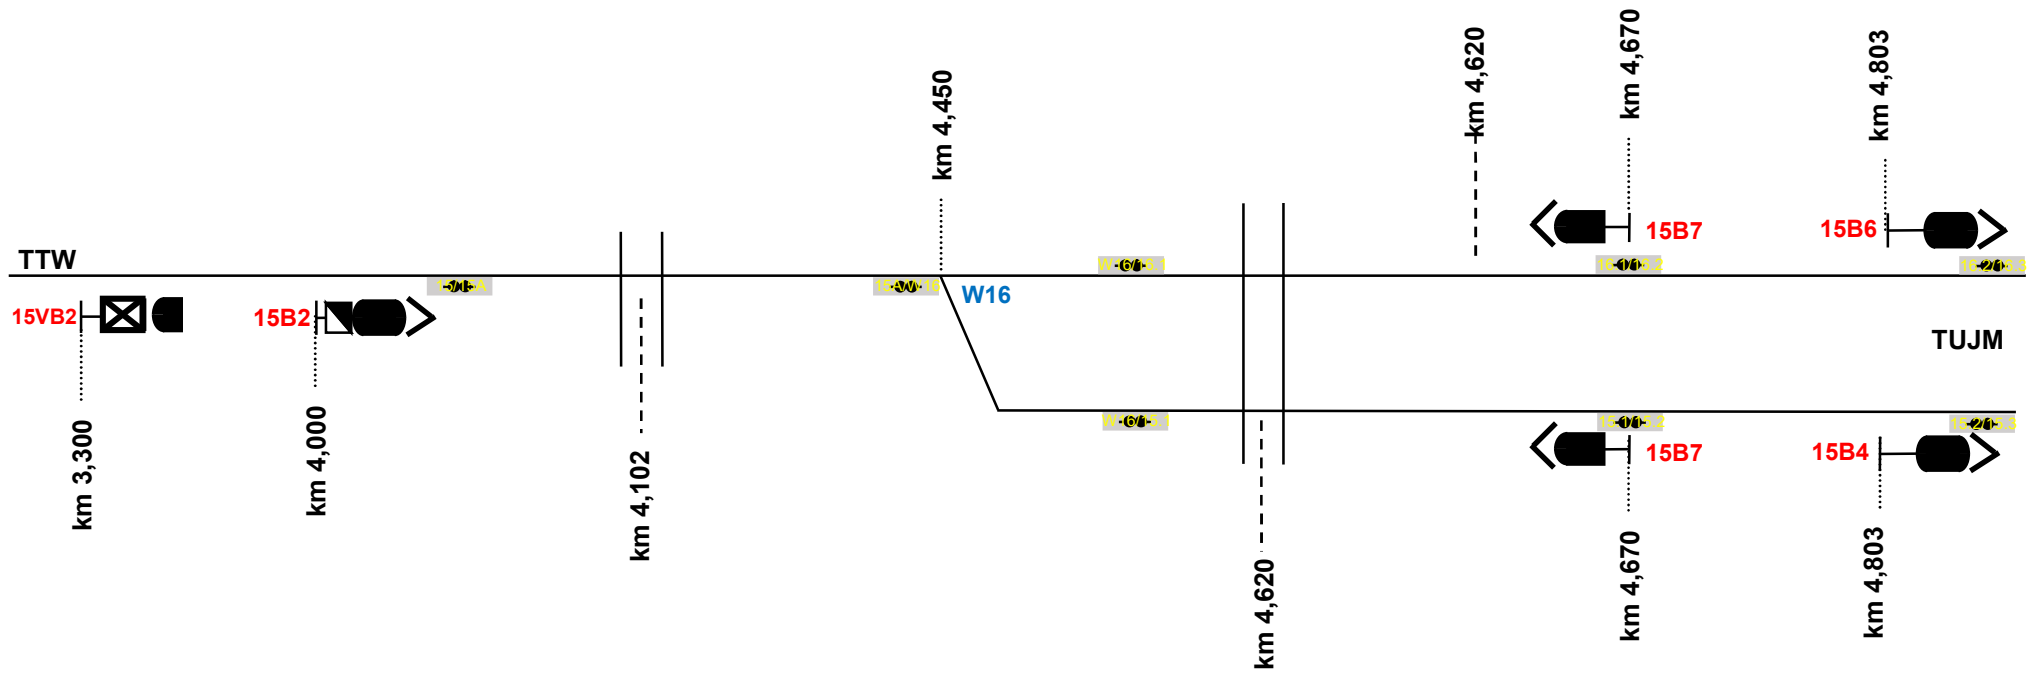

Anlage 6 – grafische Darstellung der Betriebsstellen

Lageplanskizze Bf Tübingen West (TTW) (10)

Lageplanskizze Bf Pfäffingen (TPG) (20)

Lageplanskizze Bf Entringen (TENT) (30)

Lageplanskizze Bf Altingen (35)

Lageplanskizze Bf Herrenberg (40)

Lageplanskizze Üst Ammertal (TAMT) (15)

Lageplanskizze Üst/Hp Unterjesingen-Mitte (TUJM) (15)

Lageplanskizze Üst Hardtwald (THW)