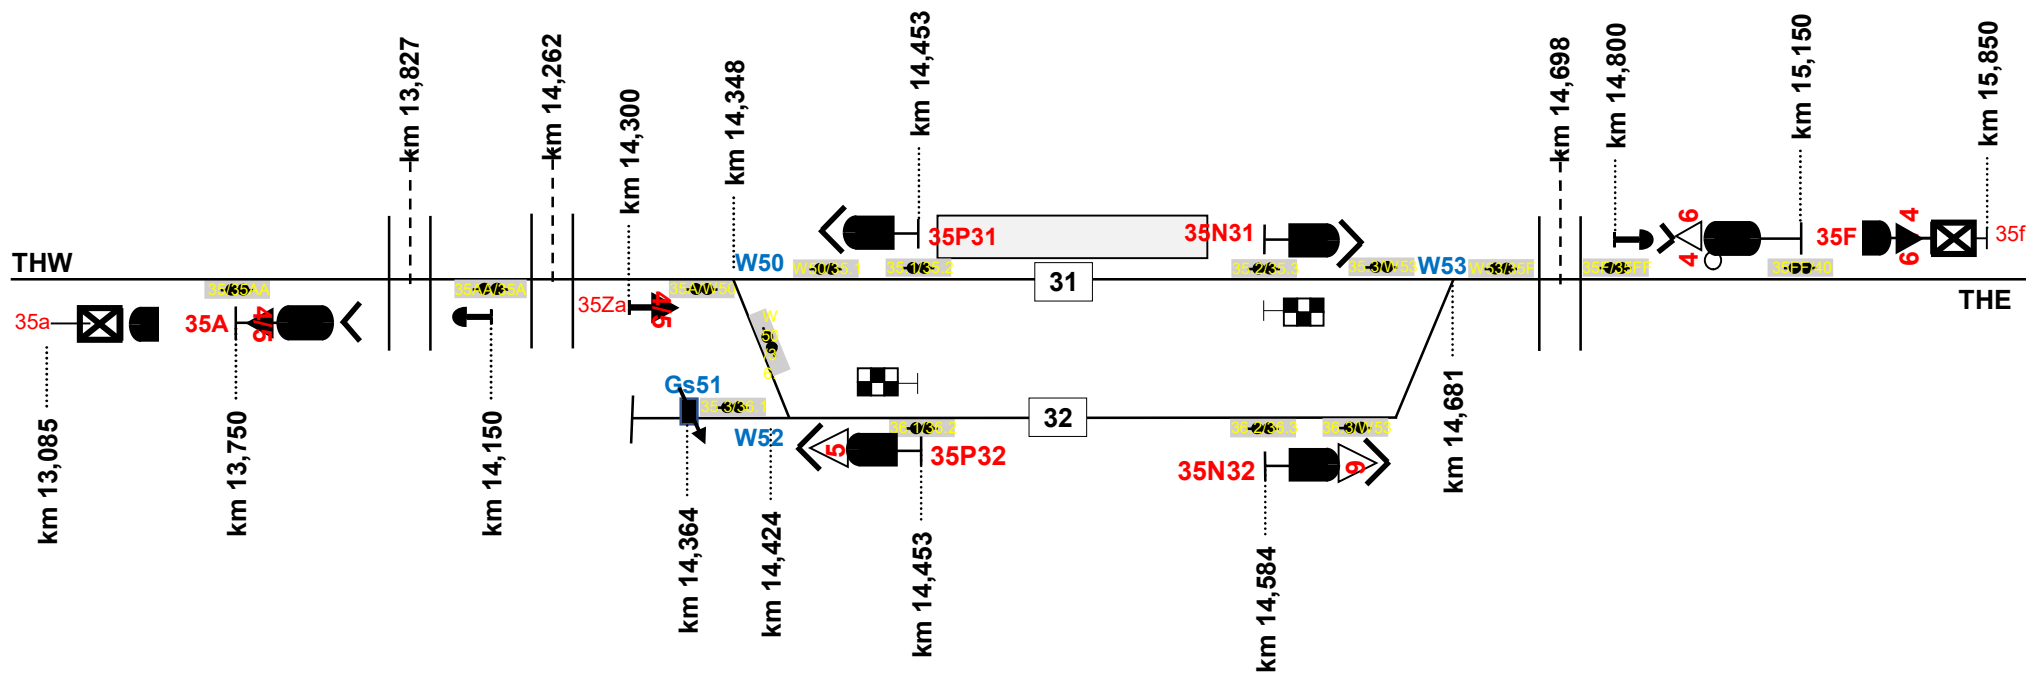

Anlage 6 – grafische Darstellung der Betriebsstellen

Lageplanskizze Bf Tübingen West (TTW) (10)

Lageplanskizze Bf Pfäffingen (TPG) (20)

Lageplanskizze Bf Entringen (TENT) (30)

Lageplanskizze Bf Altingen (35)

Lageplanskizze Bf Herrenberg (40)

Lageplanskizze Üst Ammertal (TAMT) (15)

Lageplanskizze Üst/Hp Unterjesingen-Mitte (TUJM) (15)

Lageplanskizze Üst Hardtwald (THW)