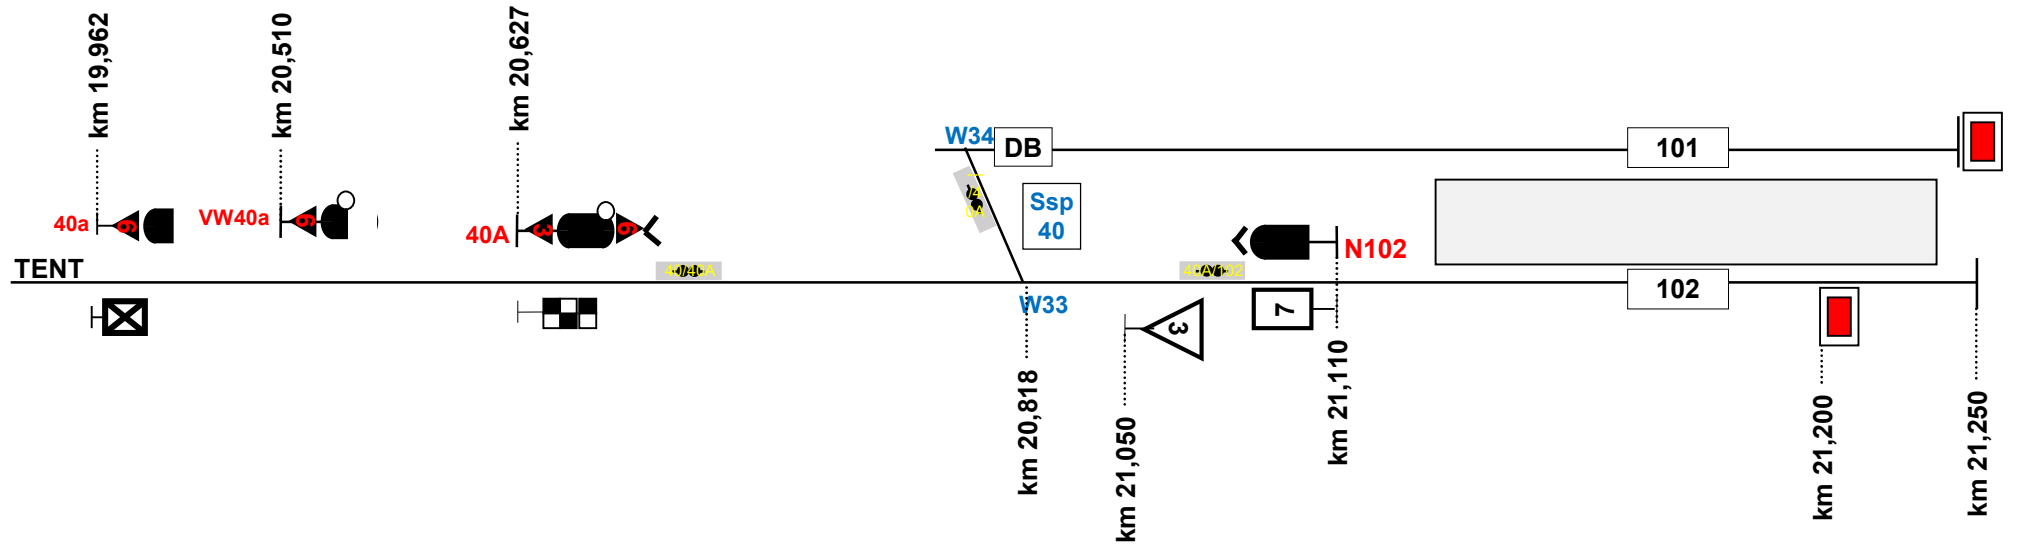

Anlage 6 – grafische Darstellung der Betriebsstellen

Lageplanskizze Bf Tübingen West (TTW) (10)

Lageplanskizze Bf Pfäffingen (TPG) (20)

Lageplanskizze Bf Entringen (TENT) (30)

Lageplanskizze Bf Altingen (35)

Lageplanskizze Bf Herrenberg (40)

Lageplanskizze Üst Ammertal (TAMT) (15)

Lageplanskizze Üst/Hp Unterjesingen-Mitte (TUJM) (15)

Lageplanskizze Üst Hardtwald (THW)