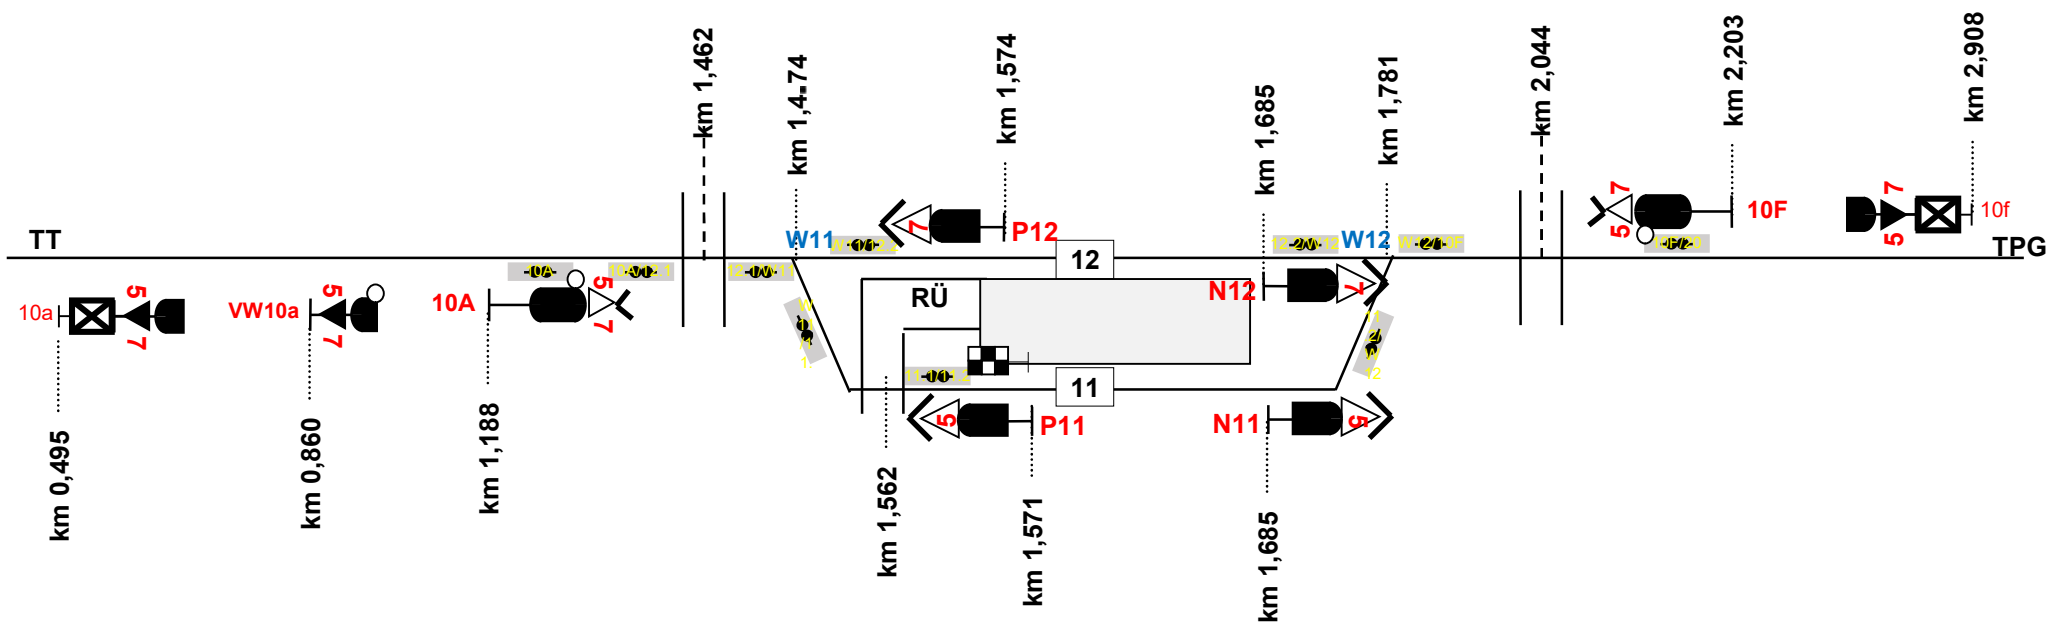

Anlage 6 – grafische Darstellung der Betriebsstellen

Lageplanskizze Bf Tübingen West (TTW) (10)

Lageplanskizze Bf Pfäffingen (TPG) (20)

Lageplanskizze Bf Entringen (TENT) (30)

Lageplanskizze Bf Altingen (35)

Lageplanskizze Bf Herrenberg (40)

Lageplanskizze Üst Ammertal (TAMT) (15)

Lageplanskizze Üst/Hp Unterjesingen-Mitte (TUJM) (15)

Lageplanskizze Üst Hardtwald (THW)