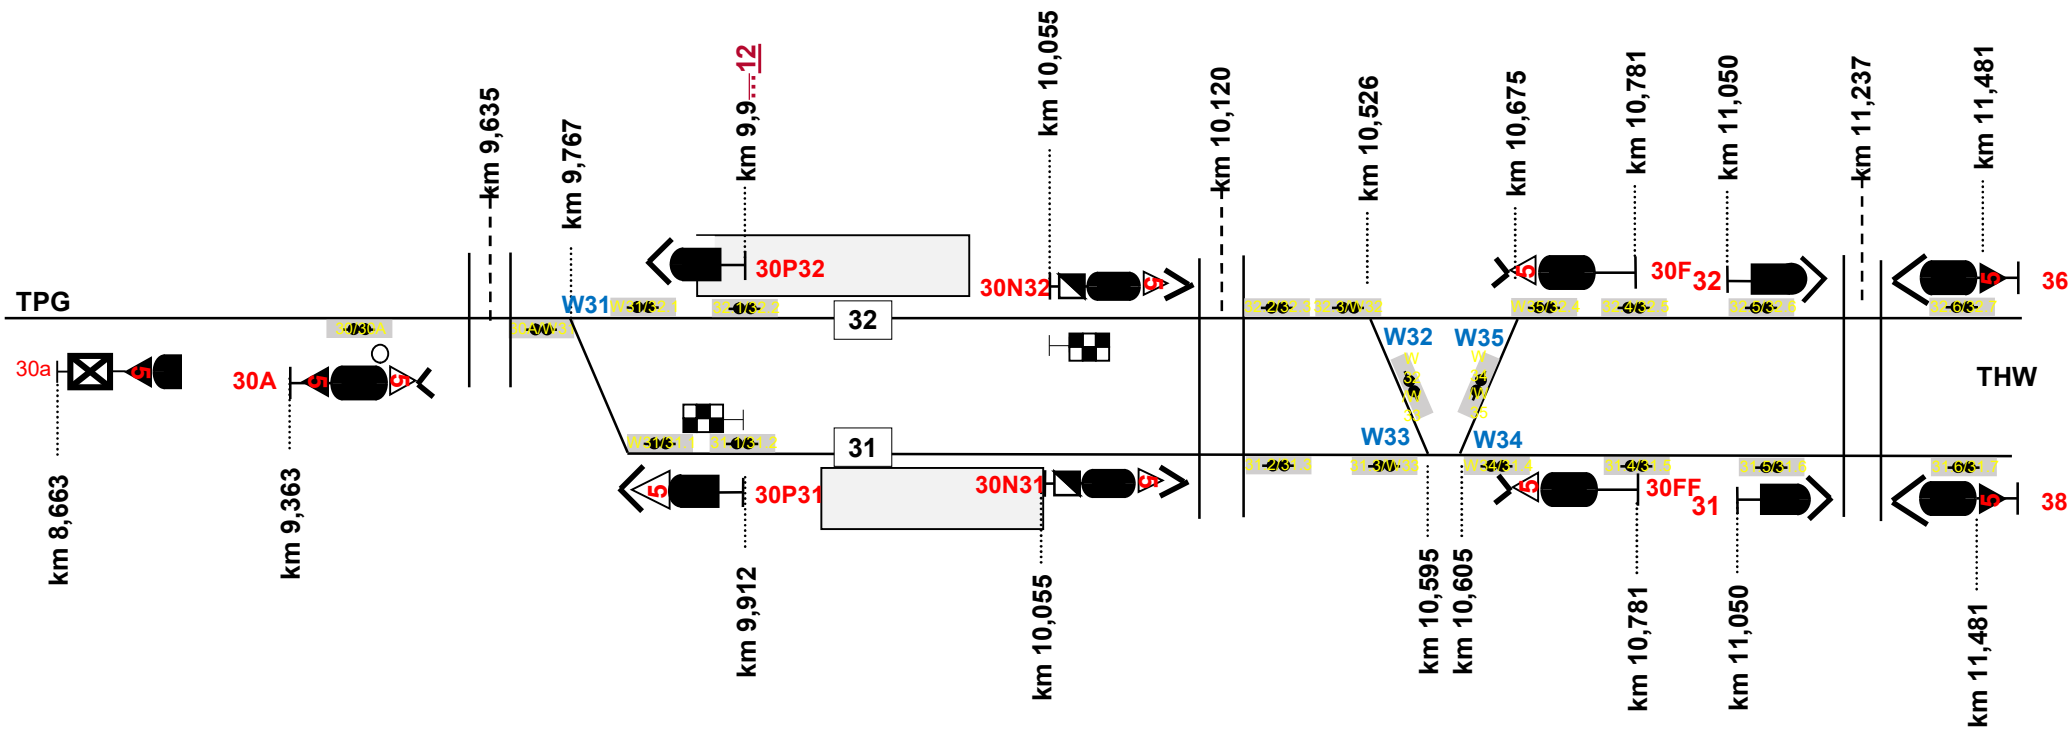

Anlage 6 – grafische Darstellung der Betriebsstellen

Lageplanskizze Bf Tübingen West (TTW) (10)

Lageplanskizze Bf Pfäffingen (TPG) (20)

Lageplanskizze Bf Entringen (TENT) (30)

Lageplanskizze Bf Altingen (35)

Lageplanskizze Bf Herrenberg (40)

Lageplanskizze Üst Ammertal (TAMT) (15)

Lageplanskizze Üst/Hp Unterjesingen-Mitte (TUJM) (15)

Lageplanskizze Üst Hardtwald (THW)