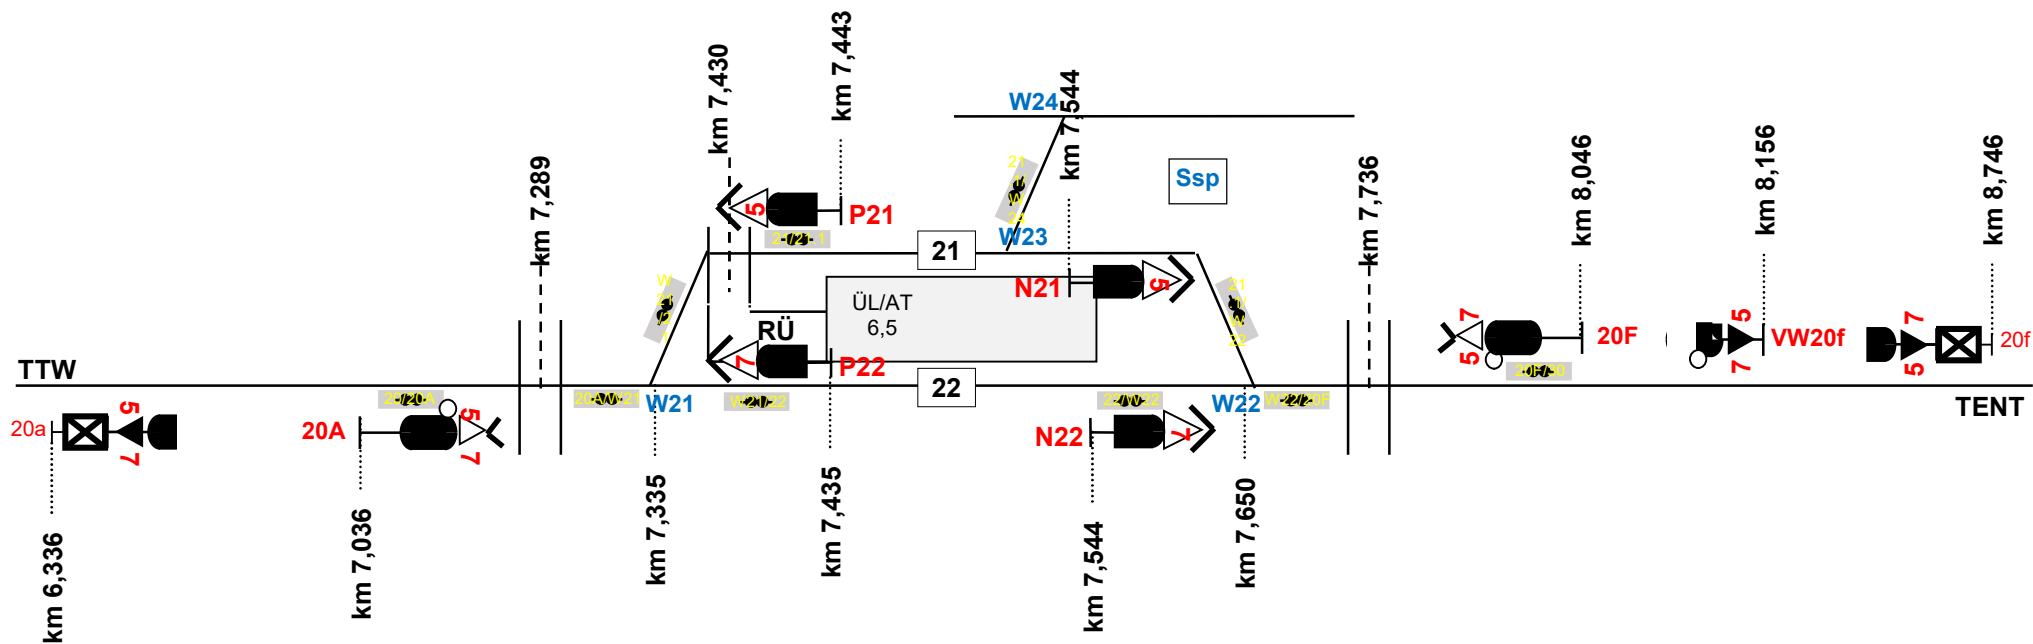

Anlage 6 – grafische Darstellung der Betriebsstellen

Lageplanskizze Bf Tübingen West (TTW) (10)

Lageplanskizze Bf Pfäffingen (TPG) (20)

Lageplanskizze Bf Entringen (TENT) (30)

Lageplanskizze Bf Altingen (35)

Lageplanskizze Bf Herrenberg (40)

Lageplanskizze Üst Ammertal (TAMT) (15)

Lageplanskizze Üst/Hp Unterjesingen-Mitte (TUJM) (15)

Lageplanskizze Üst Hardtwald (THW)