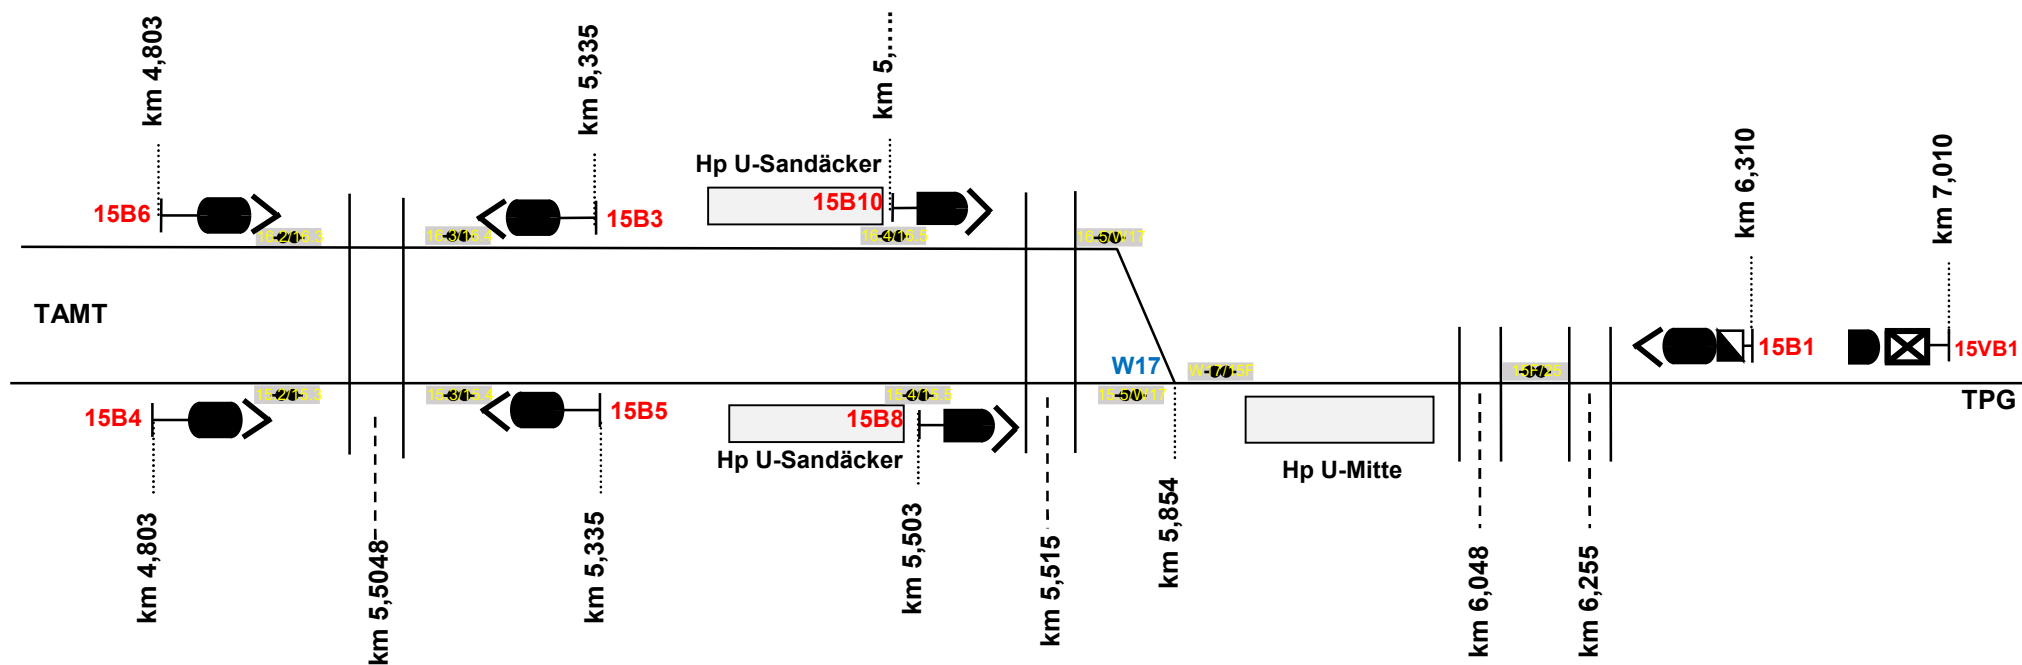

Anlage 6 – grafische Darstellung der Betriebsstellen

Lageplanskizze Bf Tübingen West (TTW) (10)

Lageplanskizze Bf Pfäffingen (TPG) (20)

Lageplanskizze Bf Entringen (TENT) (30)

Lageplanskizze Bf Altingen (35)

Lageplanskizze Bf Herrenberg (40)

Lageplanskizze Üst Ammertal (TAMT) (15)

Lageplanskizze Üst/Hp Unterjesingen-Mitte (TUJM) (15)

Lageplanskizze Üst Hardtwald (THW)